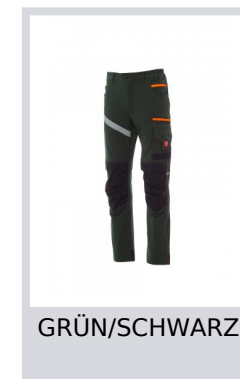

PAYPER

NEXT 4W

S00019-P007

Ganzjährig tragbare 4-Way-Stretch-Unisex-Hose, seitlicher Gummizug und Gürtelschlaufen, Hosenschlitz mit Reißverschluss und personalisierter Knopf. Auf der Vorderseite 2 abgerundete Taschen, 1 Münztäschchen auf der rechten Seite und 1 Sicherheitstasche mit Reißverschluss auf der linken Seite. Auf der Vorderseite des linken Beins befinden sich 3 Taschen: 1 waagrechte Tasche mit Reißverschluss, 1 Tasche mit geformter Patte, Klettverschluss und Ausweisfach, 1 kleine senkrechte Tasche mit Reißverschluss. Reflektierender Streifen auf der Vorderseite des rechten Beins. Beide Beine besitzen Kniepolstertaschen aus kontrastfarbigem Nylon Oxford 500D (Öffnung von oben). Rückseite: 1 Tasche mit Patte und Klettverschluss und 1 Tasche ohne Patte, aber mit 2 reflektierenden Streifen, 1 Hammerschleufe (rechtes Bein), 1 offene Zollstocktasche (rechtes Bein) und 1 Handytasche mit Patte und Klettverschluss (rechtes Bein), reflektierende Einsätze auf Kniehöhe (beide Beine), Stoßband in Kontrastfarbe (beide Beine). Außerdem seitliche Nähte und Quernähte zur Verstärkung an verschiedenen Stellen in Kontrastfarbe. Die mittleren (italienischen) Größen 48-50-52 besitzen eine reguläre Innenbeinlänge von 82 cm.

Zusammensetzung: 90% NYLON + 10% ELASTAN

Erscheinungsbild: HIGHTECH-NYLON

Gewicht: 260 GR/MQ

Größen:

Verpackung: 1/20

MADE IN: MADE IN CHINA

HS CODE: 62034311

Farben