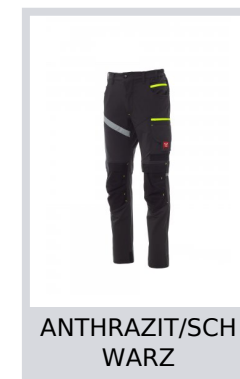

GRÜN/SCHWARZ

SCHWARZ/SCHWARZ

ANTHRAZIT/SCHWARZ