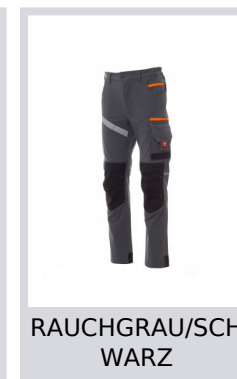

RAUCHGRAU/SCHWARZ