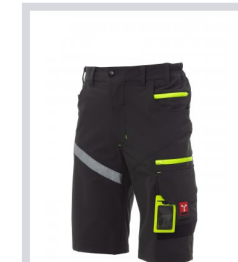

ANTHRAZIT/SCHWARZ