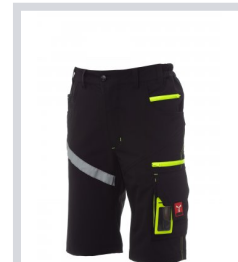

SCHWARZ/SCHWARZ