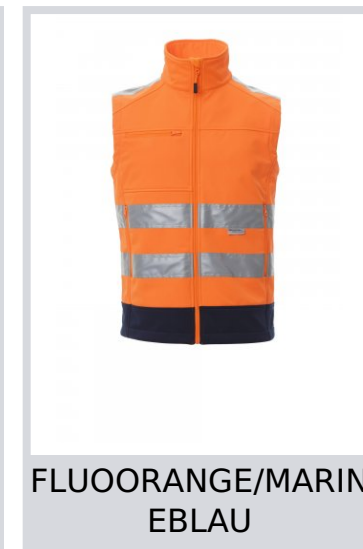

TRAFFIC

001449-0090

WP 8000 mm H₂O, WVT 5000 g/m² 24h. Taillierte zweifarbige Herren-Warnschutz-Weste, 3M-Streifen, langer versiegelter SBS-Reißverschluss, 2 Seitentaschen mit Reißverschluss, 1 Brusttasche, abtrennbares und verschließbares Ausweisfach.

Zusammensetzung: 100% POLYESTER

Erscheinungsbild: SOFTSHELL 3/1 TWILL 75D

Gewicht: 310 GR/MQ

Größen:

Verpackung: 1/20

MADE IN: MADE IN CHINA

HS CODE: 62014010

Farben