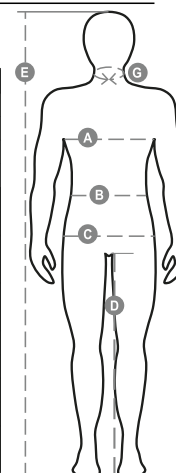

TRAFFIC

001449-0090

WP 8000 mm H₂O, WVT 5000 g/m² 24h. Taillierte zweifarbige Herren-Warnschutz-Weste, 3M-Streifen, langer versiegelter SBS-Reißverschluss, 2 Seitentaschen mit Reißverschluss, 1 Brusttasche, abtrennbares und verschließbares Ausweisfach.

Zusammensetzung: 100% POLYESTER

Erscheinungsbild: SOFTSHELL 3/1 TWILL 75D

Gewicht: 310 GR/MQ

Größen:

Verpackung: 1/20

MADE IN: MADE IN CHINA

HS CODE: 62014010

Farben

Richtige Grössenwahl

International Sizes	XXS		XS		S		M		L		XL		XXL		3XL		4XL		5XL	
IT - DE	36	38	40	42	44	46	48	50	52	54	56	58	60	62	64	66	68	70	72	74
FR - ES	32	34	36	38	40	42	44	46	48	50	52	54	56	58	60	62	64	66	68	70
UK Top	29	30	31	33	34	36	38	39	41	42	44	46	47	48	50	52	53	55	56	58
UK Trousers	25	27	28	29	30	32	33	34	36	38	40	41	43	45	46	48	49	51	52	54
(G) - cm	37	37	38	38	39	39	40	40	41	41	42,5	42,5	44	44	45	45	46	46	47	47
(G) - in	14½	14½	15	15	15½	15½	15¾	15¾	16	16	16¾	16¾	17¼	17¼	17¾	17¾	18	18	18½	18½
(A) - cm	72	76	80	84	88	92	96	100	104	108	112	116	120	124	128	132	136	140	144	148
(A) - in	28	30	31	33	34	36	38	39	41	42	44	46	47	48	50	52	53	55	56	58
(B) - cm	64	68	72	74	76	80	84	88	92	96	100	104	108	112	116	120	124	128	132	136
(B) - in	25	27	28	29	30	32	33	34	36	38	40	41	43	45	46	48	49	51	52	54
(C) - cm	80	84	88	90	92	96	100	104	108	112	116	120	124	128	132	136	140	144	148	152
(C) - in	31	33	34	35	36	38	39	41	42	44	46	47	49	50	52	53	55	56	58	59
(D) - cm	82	82	84	84	85	85	86	86	87	87	88	88	88	88	88	88	89	89	89	89
(D) - in	32	32	33	33	33	33	33	33	34	34	34	34	34	34	34	34	35	35	35	35
(E) - cm	170/181				175/187				175/189											
(E) - in	67/71				69/73				69/75											